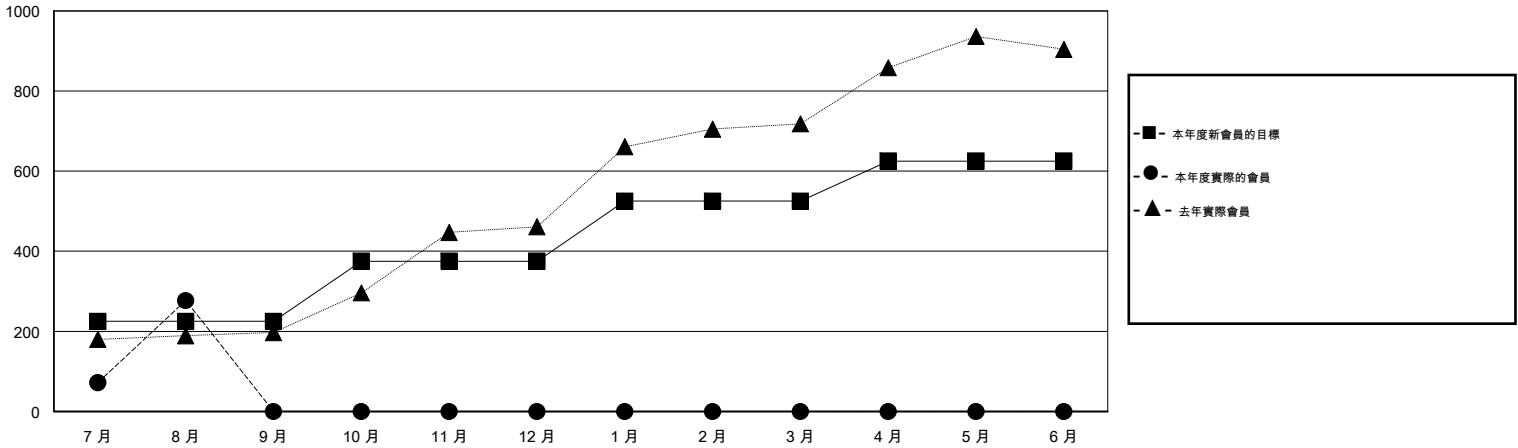

目標和實際會員累積

已取消的分會: 0	27 CLUBS OF 74 增添1位或以上的新會員	性別分佈
放棄的會員		男 1,456 (62.49%)
過世 0		女 874 (37.51%)
分會已取消 0	點擊這裡取得健康評估資料	家庭單位會員 228
其他 31		戶長 109
總計 31		非戶長 119