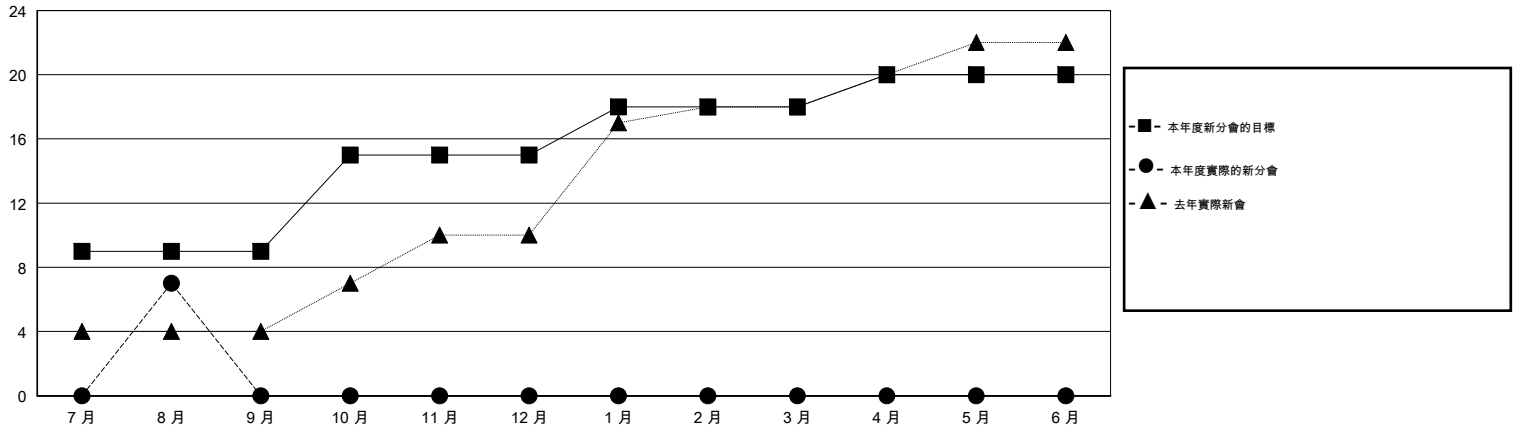

MONTHLY MEMBERSHIP PROGRESS REPORT

District 383

Results as of: 8/31/2015

GMT: ZE RAN SU

地點 CHINA

GMT憲章區 5

分會				
成果 2015-2016				
季	新分會目標	新會	會員流失的分會	淨增/減
7月/8月/9月	9	7	0	7
10月/11月/12月	6	0	0	0
1月/2月/3月	3	0	0	0
4月/5月/6月	2	0	0	0

位會員@每位須繳				
成果 2015-2016				
季	新會員目標	增加的授證/新會員	退會人數	淨增/減
7月/8月/9月	225	308	31	277
10月/11月/12月	150	0	0	0
1月/2月/3月	150	0	0	0
4月/5月/6月	100	0	0	0

目標與實際新會累積